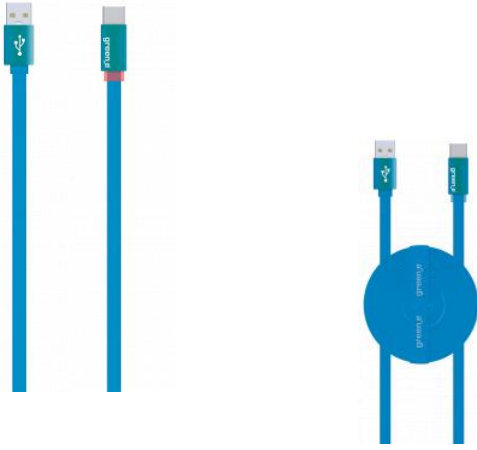

## Câble plat bleu USB C/USB avec indicateur de charge

## Câble de charge et de synchronisation pour les appareils à port USB C

- Câble plat bleu USB C/USB avec indicateur de charge :
- Témoin de charge LED intégré : Batterie en charge : lumière intermittente rouge / Batterie suffisamment chargée : lumière fixe verte
  - Câble anti-noeuds très résistant : La forme plate évite au câble de s'emmêler
  - Câble en matériaux 100% recyclables : Thermoplastique élastomère et Polyéthylène recyclables
  - Taille : 1.5m

Couleur : **bleu**Ref : **GR1017**EAN : **3760259032944**

**Contenu du pack** : 1 Câble plat USB C vers USB + 1 Petit guide de la charge + 1 Ruban velcro amovible