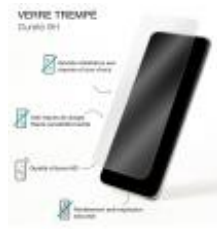

Protège écran 2.5D en Verre trempé pour Samsung G A10 Bigben

Descriptif produit

Le protège-écran efficace

Véritable fusible contre la casse de votre écran
Grande résistance aux rayures et aux chocs grâce à la dureté 9H du verre trempé