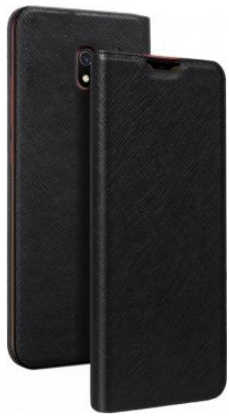

Etui Folio Xiaomi Redmi 8A Noir - Porte-carte intégré Bigben

Descriptif produit

Une protection élégante, pratique et complète pour votre mobile

Protection intégrale

La combinaison d'une coque à l'arrière et d'un rabat sur l'écran garantit une protection optimale contre les rayures, les chutes et les chocs du quotidien.

Design modern et élégant

Avec un design épuré et un revêtement effet saffiano, il apporte un aspect moderne et élégant à votre Smartphone.

Porte carte intégré pratique

Dispose d'un compartiment de rangement pour ranger votre carte et la garder à portée de main.

Support vidéo pour garder les mains libres

Rabat modulable qui peut être utilisé comme support vidéo. Pratique pour visionner vos contenus multimédias avec un angle de vue idéal tout en gardant les mains libres.