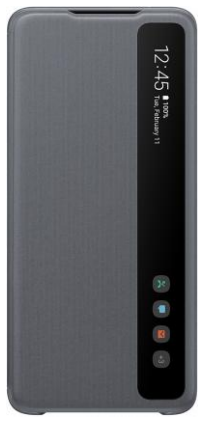

Folio Clear View Cover Gris pour Samsung G S20 Ultra Samsung

Descriptif produit

Consulter en toute facilité les notifications, de répondre aux appels ou de mettre en pause vos morceaux de musique, tout cela sans toucher l'écran.

Une interface utilisateur (UI) dédiée vous permet d'avoir accès à toutes les informations importantes sans ouvrir l'étui.

Affichage des informations utiles

Ce modèle Clear View dispose d'une fenêtre de visualisation vous permettant d'afficher partiellement votre écran. Grâce au rabat semi-transparent, vous pouvez voir l'heure, la batterie, les messages entrants et les appels sans ouvrir l'étui.

Idéal pour profiter de vos vidéos

Profitez pleinement de l'écran Infinity de votre mobile grâce à l'étui Clear View. Si vous voulez être libre de vos mouvements pendant que vous regardez des vidéos, il vous suffit de plier le rabat de l'étui pour mettre votre téléphone en mode paysage.

Pensé pour la protection

Couvrez entièrement votre téléphone avec cet étui aux formes arrondies. Il épouse le dos de votre téléphone et le rabat couvre l'écran pour éviter de le rayer lorsqu'il est dans votre poche ou votre sac.