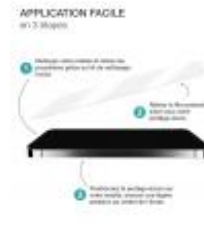

# Protège écran 3D en Verre trempé pour Samsung G S20 Ultra Bigben