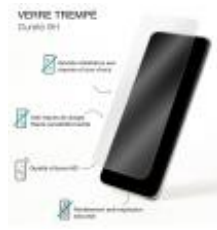

# Protège écran 3D en Verre trempé pour Xiaomi Mi 10 5G / 10 Pro 5G Bigben