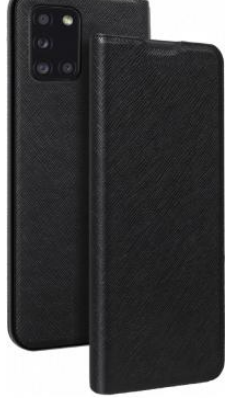

Etui Folio Samsung G A31 Noir - Porte-carte intégré Bigben

Descriptif produit

Une protection élégante, pratique et complète pour votre mobile

Protection intégrale

La combinaison d'une coque à l'arrière et d'un rabat sur l'écran garantit une protection optimale contre les rayures, les chutes et les chocs du quotidien.

Design modern et élégant

Avec un design épuré et un revêtement effet saffiano, il apporte un aspect moderne et élégant à votre Smartphone.

Porte carte intégré pratique

Dispose d'un compartiment de rangement pour ranger votre carte et la garder à portée de main.

Support vidéo pour garder les mains libres

Rabat modulable qui peut être utilisé comme support vidéo. Pratique pour visionner vos contenus multimédias avec un angle de vue idéal tout en gardant les mains libres.