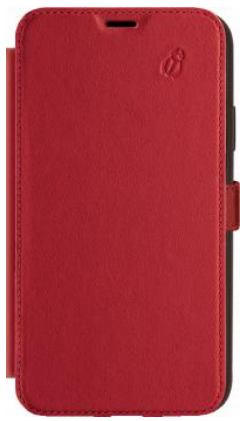

Folio iPhone 12 / 12 Pro Premium Rouge Beetlecase

Descriptif produit

Une protection élégante et pratique pour votre smartphone

Ce folio élégant vous permet de protéger votre smartphone avec style.

Cet accessoire optimise ainsi vos déplacements grâce à ces deux espaces cartes dédiés et la découpe à l'emplacement du haut parleur vous permet de téléphoner lorsque le folio est fermé.

Notre microfibre emblématique représente parfaitement la force et l'élégance de notre marque Beetlecase tout en protégeant votre mobile.

Le scarabée Beetlecase est discrètement représenté sur la face extérieure de votre coque.

Compatible iPhone 12 / 12 Pro

Couleur : Rouge

Ref : ECBTPU6120R

EAN : 3664234003328

Contenu du pack : Folio Premium

Mobiles compatibles

APPLE

IPHONE 12 / IPHONE 12 PRO