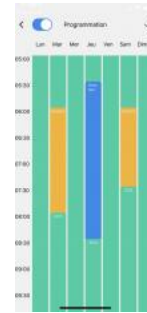

### Descriptif produit

**Konyks eCosy se connecte à votre radiateur électrique mural et permet de piloter le chauffage directement grâce aux touches tactiles ou depuis son smartphone.**

Konyks eCosy est un thermostat 6 ordres pour radiateurs électriques muraux fonctionnant avec la technologie du ?I Pilote