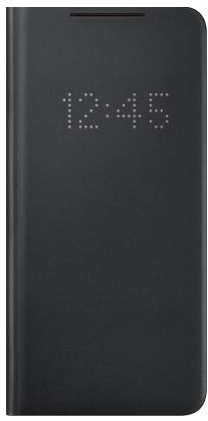

Folio LED View Cover Noir pour Samsung G S21+ 5G Samsung

Descriptif produit

Le folio avec affichage LED protège intégralement votre smartphone tout en affichant des notifications pour vos appels entrants, vos appels manqués, les SMS - et plus encore.

Consultez vos notifications en un clin d'oeil ou créez vos propres alertes personnalisées.

Les icônes LED bien visibles sur le rabat de votre étui vous permettent de vous tenir informé ou d'effectuer des tâches simples sans avoir à ouvrir le rabat. Légère et élégante, la LED Cover fonctionne grâce à la technologie sans fil NFC.

Couvrez entièrement votre téléphone avec cet étui aux formes arrondies. Il épouse le dos de votre téléphone et le rabat couvre l'écran pour éviter de le rayer lorsqu'il est dans votre poche ou votre sac.

Hygiénique

En protégeant votre téléphone de l'avant et de l'arrière, la conception raffinée de l'étui est dotée d'un revêtement antimicrobien pour une plus grande protection.

Couleur : Noir

Matière : Synthétique