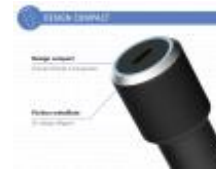

# Chargeur voiture USB C PD 25W Power Delivery Noir - Garanti à vie Force Power Lite

Power Delivery  
TYPE-C