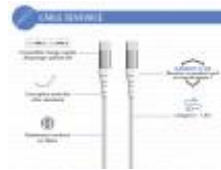

Câble Renforcé USB C/USB C 1,2m 3A Blanc - Garanti à vie Force Power Lite