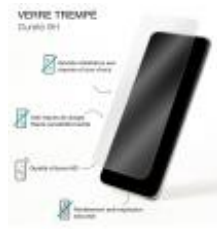

Protège écran 2.5D en Verre trempé pour Xiaomi Redmi Note 10 Pro/Mi 11i Bigben

Descriptif produit

Le protège-écran efficace

Véritable fusible contre la casse de votre écran
Grande résistance aux rayures et aux chocs grâce à la dureté 9H du verre trempé