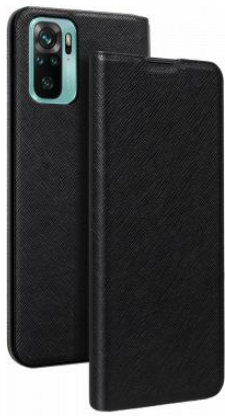

Etui Folio Xiaomi Redmi Note 10/10s Noir - Porte-carte intégré Bigben

Descriptif produit

Une protection élégante, pratique et complète pour votre mobile

Protection intégrale

La combinaison d'une coque à l'arrière et d'un rabat sur l'écran garantit une protection optimale contre les rayures, les chutes et les chocs du quotidien.

Design modern et élégant

Avec un design épuré et un revêtement effet saffiano, il apporte un aspect moderne et élégant à votre Smartphone.

Porte carte intégré pratique

Dispose d'un compartiment de rangement pour ranger votre carte et la garder à portée de main.

Support vidéo pour garder les mains libres

Rabat modulable qui peut être utilisé comme support vidéo. Pratique pour visionner vos contenus multimédias avec un angle de vue idéal tout en gardant les mains libres.