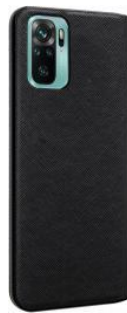

Etui Folio Xiaomi Redmi Note 10/10s Noir - Porte-carte intégré Bigben

Descriptif produit

Une protection élégante, pratique et complète pour votre mobile

Protection intégrale

La combinaison d'une coque à l'arrière et d'un rabat sur l'écran garantit une protection optimale contre les rayures, les chutes et les chocs du quotidien.

Design modern et élégant

Avec un design épuré et un revêtement effet saffiano, il apporte un aspect moderne et élégant à votre Smartphone.

Porte carte intégré pratique

Dispose d'un compartiment de rangement pour ranger votre carte et la garder à portée de main.