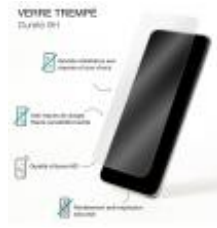

Protège écran 3D en Verre trempé pour Google Pixel 6Pro Bigben

Descriptif produit

Le protège-écran efficace

Véritable fusible contre la casse de votre écran
Grande résistance aux rayures et aux chocs grâce à la dureté 9H du verre trempé

Confort d'utilisation optimal
Anti-traces de doigts et sensibilité tactile préservée

Qualité d'écran HD optimisée
Rendement des couleurs optimal

Packaging éco conçu entièrement recyclable
Encre de soja - Carton FSC - 100% recyclable