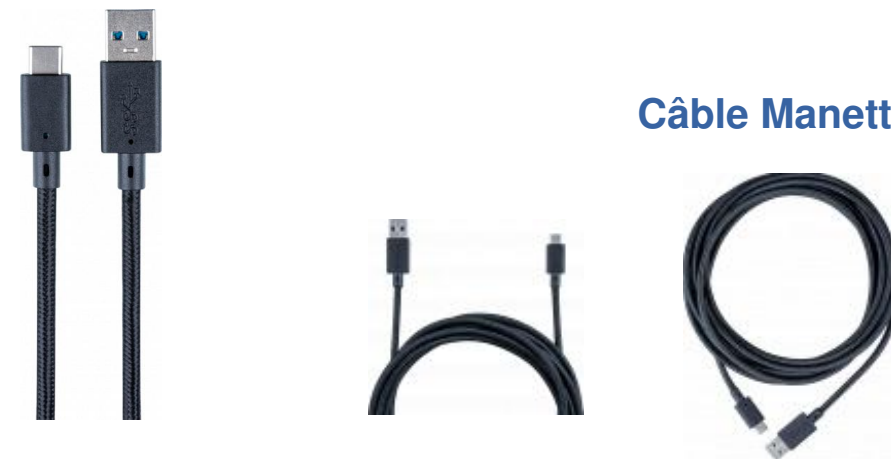

Câble Manette PS5 USB A/USB C 3m Noir Nacon

Descriptif produit

Câble de recharge pour manette PS5™. Idéal pour jouer et charger simultanément votre manette officielle.

1X CABLE USB POUR PS5™

- Câble de recharge pour manette officielle PS5™.
- Permet le transfert de données.
- Câble USB/USB-C.
- Longueur 300 cm.
- Câble de qualité supérieure.
- Fonctionne avec tous les équipements USB-C.

Couleur : Noir

Longueur du câble : 3m

Port(s) : USB A/USB C

Matière : Plastique

Ref : PS5USBCABLE3M

EAN : 3665962004786

Contenu du pack : 1 câble recharge 3m

Mobiles compatibles