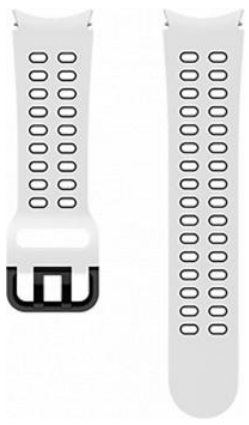

Bracelet Extreme Sport pour G Watch Series 4/4 Classic/5/5 Pro/6/6 Classic 115mm, S/M Blanc Samsung

Descriptif produit

Exprimez votre style en accordant votre bracelet à votre Galaxy watch 4

Laissez votre poignet respirer

Le bracelet Extrême Sport vous offre un maintien ferme et un usage polyvalent pour un mode de vie actif. Il est conçu pour vous suivre dans toutes les activités que vous aimez, notamment grâce aux perforations dans le bracelet qui assurent une meilleure respirabilité.

N'ayez aucune contrainte

Le bracelet Extrême Sport de la Galaxy Watch4 est fabriqué à partir de matériaux fluoroélastomères résistants qui maintiennent votre Galaxy Watch4 fermement sur votre poignet, même dans des situations où la température et le temps varient. Permettez à votre Galaxy Watch4 de suivre des performances de pointe en toutes circonstances.

Le bracelet de montre est disponible en différentes combinaisons de couleurs élégantes.

Couleur : Blanc

Spécificité(s) : 115mm, S/M / Extreme Sport

Matière : Silicone

Ref : ET-SXR86SW

EAN : 8806092746787

Contenu du pack : 1 Bracelet Extreme Sport 115mm, S/M