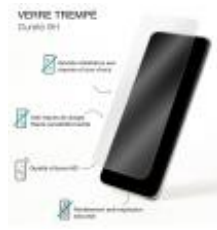

Protège écran 2.5D en Verre trempé pour Xiaomi Redmi Note 11 4G / 11S 4G Bigben

Descriptif produit

Le protège-écran efficace

- Véritable fusible contre la casse de votre écran
- Grande résistance aux rayures et aux chocs grâce à la dureté 9H du verre trempé
- Confort d'utilisation optimal
- Anti-traces de doigts et sensibilité tactile préservée
- Qualité d'écran HD optimisée
- Rendement des couleurs optimal
- Packaging éco conçu entièrement recyclable
- Encre de soja - Carton FSC - 100% recyclable
- Revalorisation des produits
- Retour gratuit, collecte et recyclage

Design du protège écran : 2.5D

Couleur : Contour noir

Spécificité(s) : 2.5D - Verre trempé

Matière : Verre trempé

Empreinte Carbone (kg CO2e) : 0.49

Ref : PEGGLASSXRN11

EAN : 3571211472896

Contenu du pack : 1 protège-écran en verre trempé + 1 kit de nettoyage

Informations complémentaires

Bigben Connected : La marque des essentiels pour votre smartphone

- Le style consensuel qui saura vous accompagner au quotidien
- Un large choix d'accessoires permettant de charger, protéger, personnaliser, faciliter l'usage de votre mobile
- Un excellent rapport qualité prix avec des produits de qualité tout en restant abordables
- Un packaging éco conçu entièrement recyclable : Carton (certifié issu d'une gestion responsable des forêts), de la colle (végétale) et de l'encre (de soja)
- Une recyclerie avec le renvoi pré-payé des anciens produits à recycler pour favoriser l'économie circulaire