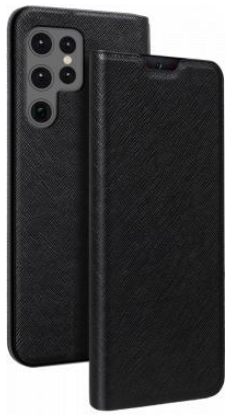

# Etui Folio Samsung G S22 Ultra 5G Noir - Porte-carte intégré Bigben