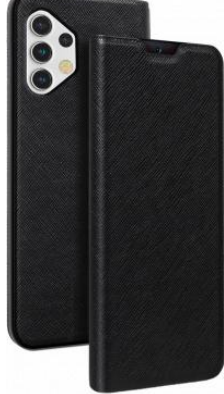

Etui Folio Samsung G A13 4G Noir - Porte-carte intégré Bigben

Descriptif produit

Une protection élégante, pratique et complète pour votre mobile

Protection intégrale

La combinaison d'une coque à l'arrière et d'un rabat sur l'écran garantit une protection optimale contre les rayures, les chutes et les chocs du quotidien.

Design modern et élégant

Avec un design épuré et un revêtement effet saffiano, il apporte un aspect moderne et élégant à votre Smartphone.

Porte carte intégré pratique

Dispose d'un compartiment de rangement pour ranger votre carte et la garder à portée de main.

Support vidéo pour garder les mains libres

Rabat modulable qui peut être utilisé comme support vidéo. Pratique pour visionner vos contenus multimédias avec un angle de vue idéal tout en gardant les mains libres.