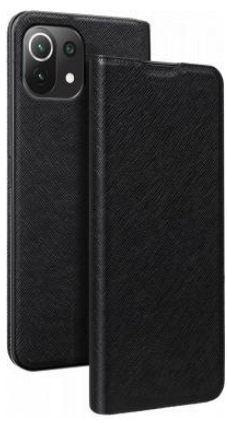

Etui Folio Xiaomi 12 Lite Noir - Porte-carte intégré Bigben

Descriptif produit

Une protection élégante, pratique et complète pour votre mobile

Protection intégrale

La combinaison d'une coque à l'arrière et d'un rabat sur l'écran garantit une protection optimale contre les rayures, les chutes et les chocs du quotidien.

Design modern et élégant

Avec un design épuré et un revêtement effet saffiano, il apporte un aspect moderne et élégant à votre Smartphone.

Porte carte intégré pratique

Dispose d'un compartiment de rangement pour ranger votre carte et la garder à portée de main.

Support vidéo pour garder les mains libres

Rabat modulable qui peut être utilisé comme support vidéo. Pratique pour visionner vos contenus multimédias avec un angle de vue idéal tout en gardant les mains libres.