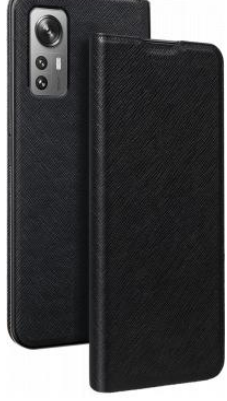

Etui Folio Xiaomi 12 Pro Noir - Porte-carte intégré Bigben

Descriptif produit

Une protection élégante, pratique et complète pour votre mobile

Protection intégrale

La combinaison d'une coque à l'arrière et d'un rabat sur l'écran garantit une protection optimale contre les rayures, les chutes et les chocs du quotidien.

Design modern et élégant

Avec un design épuré et un revêtement effet saffiano, il apporte un aspect moderne et élégant à votre Smartphone.

Porte carte intégré pratique

Dispose d'un compartiment de rangement pour ranger votre carte et la garder à portée de main.

Support vidéo pour garder les mains libres

Rabat modulable qui peut être utilisé comme support vidéo. Pratique pour visionner vos contenus multimédias avec un angle de vue idéal tout en gardant les mains libres.