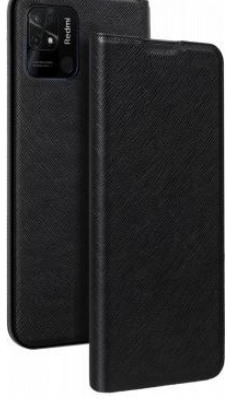

Etui Folio Xiaomi Redmi 10C Noir - Porte-carte intégré Bigben

Descriptif produit

Une protection élégante, pratique et complète pour votre mobile

Protection intégrale

La combinaison d'une coque à l'arrière et d'un rabat sur l'écran garantit une protection optimale contre les rayures, les chutes et les chocs du quotidien.

Design modern et élégant

Avec un design épuré et un revêtement effet saffiano, il apporte un aspect moderne et élégant à votre Smartphone.

Porte carte intégré pratique

Dispose d'un compartiment de rangement pour ranger votre carte et la garder à portée de main.

Support vidéo pour garder les mains libres

Rabat modulable qui peut être utilisé comme support vidéo. Pratique pour visionner vos contenus multimédias avec un angle de vue idéal tout en gardant les mains libres.