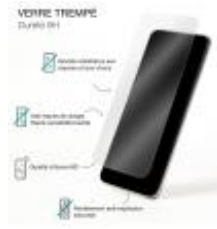

Protège écran Honor X8 2.5D Verre trempé Bigben

Descriptif produit

Le protège-écran efficace contre les chocs du quotidien

Grande résistance à la rayure et aux chocs
La norme dureté 9H du verre trempé en fait le protège écran le plus résistant face aux rayures. Le grade 9H se situe au plus haut niveau de dureté avant le diamant (10H) sur une échelle qui définit la résistance au toucher, à la pression et aux chocs.