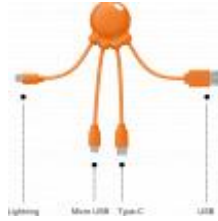

Câble 3 en 1 Octopus Ecoresponsable USB A/micro USB & USB C & Lightning 1m Orange Xoopar

Descriptif produit

Ce câble de charge universel Xoopar Ecoresponsable, vous suivra dans tous vos déplacements !

Câble Multi-connecteurs

Le câble multi-connecteurs Octopus Metallic est un hub doté des 4 connecteurs les plus utilisés de nos jours : USB-A, Type-C, Lightning, Micro USB

Un design en forme de pieuvre

Ce câble multi-connecteur pratique vous accompagnera dans tous vos déplacements du quotidien, vos voyages, votre voiture et trouvera également sa place à la maison.