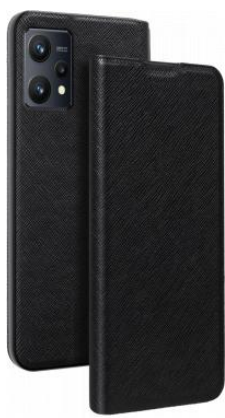

Etui Folio RealMe 9 4G/9 Pro + Noir - Porte-carte intégré Bigben

Descriptif produit

Une protection élégante, pratique et complète pour votre mobile

Protection intégrale

La combinaison d'une coque à l'arrière et d'un rabat sur l'écran garantit une protection optimale contre les rayures, les chutes et les chocs du quotidien.

Design modern et élégant

Avec un design épuré et un revêtement effet saffiano, il apporte un aspect moderne et élégant à votre Smartphone.

Porte carte intégré pratique

Dispose d'un compartiment de rangement pour ranger votre carte et la garder à portée de main.

Support vidéo pour garder les mains libres

Rabat modulable qui peut être utilisé comme support vidéo. Pratique pour visionner vos contenus multimédias avec un angle de vue idéal tout en gardant les mains libres.