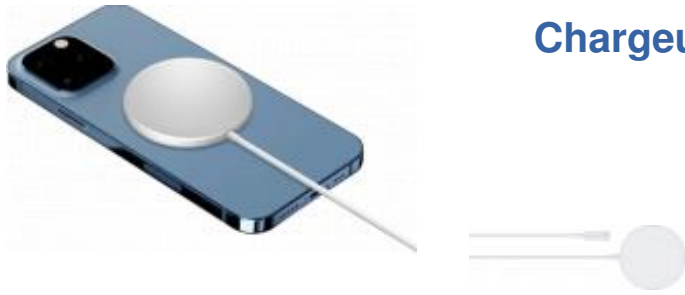

Chargeur sans fil Magnétique MagSafe 15W Qi Blanc Bigben

Descriptif produit

Chargez votre téléphone différemment avec la technologie MagSafe

Charge à induction

Fini les câbles ! Posez simplement votre smartphone sur la base pour le recharger instantanément sans câble.

Compatible MagSafe

Pour une recharge plus rapide de votre iPhone, ce pad à induction est compatible avec la technologie Magsafe. En effet, plusieurs aimants intégrés alignent votre iPhone compatible MagSafe avec précision et améliorent l'efficacité de la charge.

Rechargez en un instant

Avec une recharge jusqu'à 15W, vous pourrez profiter d'une recharge ultra-rapide quand vous en avez le plus besoin.

Pas besoin d'enlever votre coque

Rechargez votre téléphone tout en le protégeant. La recharge fonctionne à travers les coques de protection, nul besoin d'enlever votre coque pour recharger.

Un seul chargeur sans fil pour une multitude d'appareils

Le support sans fil prend en charge les appareils certifiés Qi et inclut un port d'entrée de type C. Rechargez tous vos appareils compatible avec la charge à induction.