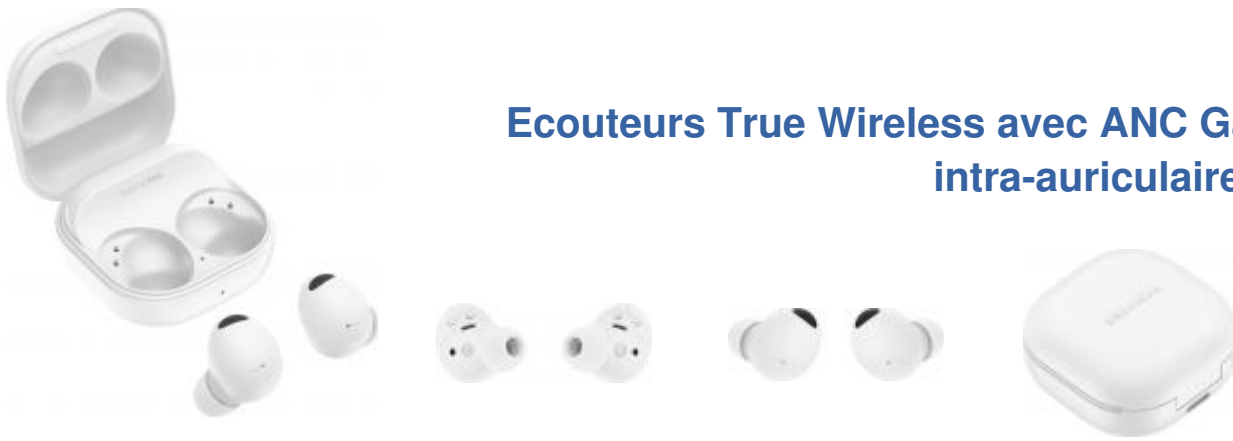

Ecouteurs True Wireless avec ANC Galaxy Buds 2 Pro intra-auriculaire Blanc Samsung

Descriptif produit

Profitez d'une expérience d'écoute de niveau supérieur qui vous permet de ressentir chaque note comme si vous y étiez

Réduction active de bruit optimisée - Pour profiter à fond de vos playlists
La réduction active de bruit (ANC) est plus efficace que jamais.
Avec trois microphones ultra sensibles, les Galaxy Buds2 Pro suivent et éliminent plus de son extérieur que ces prédécesseurs, même les sons doux comme le vent.
Avec la fonctionnalité Détection de voix, passer simplement de votre playlist aux conversations en personne. Commencez simplement à parler et la fonctionnalité Détection des voix désactivera l'ANC (réduction active du bruit) et activera le son ambiant automatiquement. Plus besoin de retirer vos Galaxy Buds2 Pro pour participer clairement à une discussion.