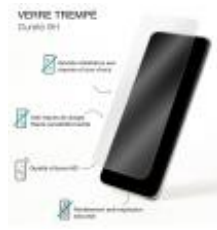

# Protège écran 3D en Verre trempé pour Google Pixel 7Pro

Bigben