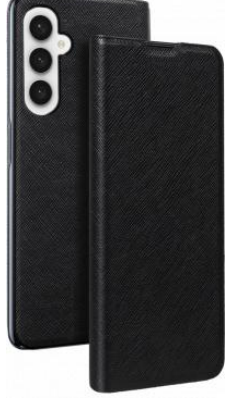

Etui Folio Samsung G A34 5G Noir - Porte-carte intégré Bigben

Descriptif produit

Une protection élégante, pratique et complète pour votre mobile

Protection intégrale

La combinaison d'une coque à l'arrière et d'un rabat sur l'écran garantit une protection optimale contre les rayures, les chutes et les chocs du quotidien.

Design modern et élégant

Avec un design épuré et un revêtement effet saffiano, il apporte un aspect moderne et élégant à votre Smartphone.

Porte carte intégré pratique

Dispose d'un compartiment de rangement pour ranger votre carte et la garder à portée de main.

Support vidéo pour garder les mains libres

Rabat modulable qui peut être utilisé comme support vidéo. Pratique pour visionner vos contenus multimédias avec un angle de vue idéal tout en gardant les mains libres.