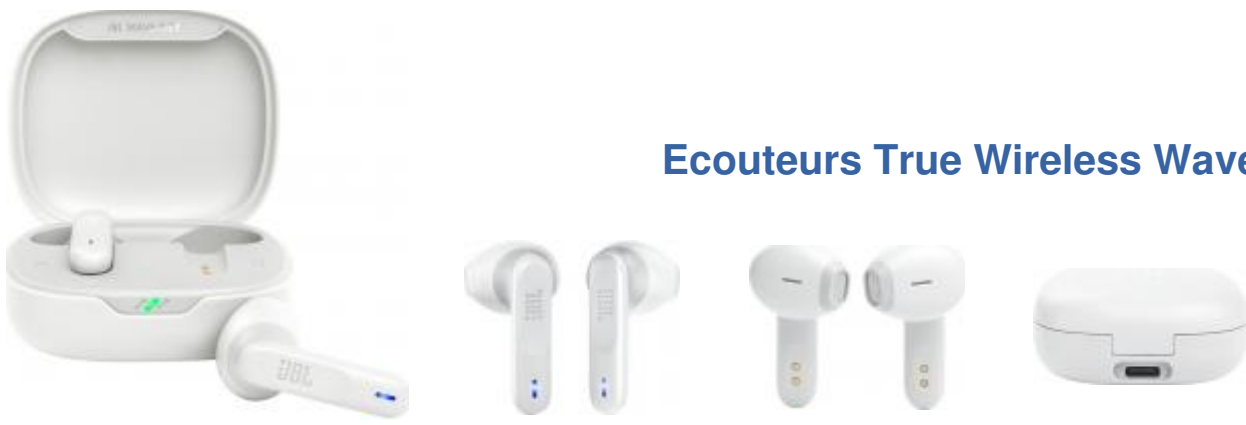

Écouteurs True Wireless Wave Flex Blanc JBL

Descriptif produit

Le plaisir au quotidien, simple et intelligent !

Emportez votre son partout avec vous. Avec les basses que vous pouvez ressentir, jusqu'à 32 heures d'autonomie totale de la batterie et une conception sécurisée et confortable boutons sur tige, les JBL Wave Flex résistants aux éclaboussures et à la poussière sont conçus pour vos divertissements quotidiens. Que vous soyez en promenade dans la ville ou que vous vous détendiez sur la plage, vos appels stéréo mains libres seront toujours très clairs, puisque la technologie Smart Ambient vous permet de rester conscient de votre environnement. Et lorsque vous avez besoin d'un peu plus de puissance, vous pouvez charger rapidement deux heures supplémentaires en seulement 10 minutes.

Son JBL Deep Bass

Tirez le meilleur parti de vos mixages grâce à un son de haute qualité provenant d'écouteurs sécurisés et fiables dotés de haut-parleurs de 12 mm du Son JBL Deep Bass.

Ajustement confortable

La conception boutons sur tige ergonomique des JBL Wave Flex s'adapte si confortablement que vous pouvez oublier que vous les portez. La conception boutons sur tige vous permet de profiter pleinement du son sans obstruer votre oreille.

Jusqu'à 32 heures (8 h + 24 h) d'autonomie totale de la batterie avec la recharge rapide

Avec 8 heures d'autonomie dans les écouteurs et 24 dans l'étui, les JBL Wave Flex offrent du son tout au long de la journée. Et lorsque vous avez besoin d'un peu plus de puissance, vous pouvez charger rapidement deux heures supplémentaires en seulement 10 minutes.