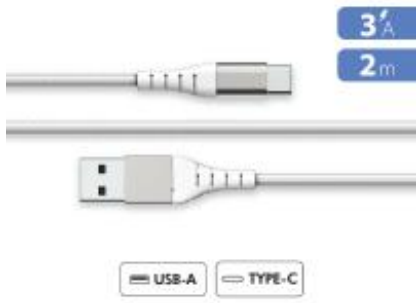

Câble Renforcé USB A/USB C 2m 3A Blanc - Garanti à vie - 100% Plastique recyclé Force Power Lite

Descriptif produit

Des produits garantis à vie hautement performants. Composé de 100% de plastique recyclé.

Vitesse de chargement et de synchronisation rapides

Des composants haute performance qui assurent une vitesse de chargement beaucoup plus rapide que les câbles classiques.

Revêtement résistant

Entièrement recouvert de nylon tressé pour supporter les manipulations du quotidien et les tensions de plus de 30 kg.

Conception articulée solide

Conçu pour être plié de façon intensive et résister jusqu'à 15 000 flexions sans endommager votre câble.

Design et conception réversible

Pour des branchements encore plus faciles sans vous soucier de l'orientation.