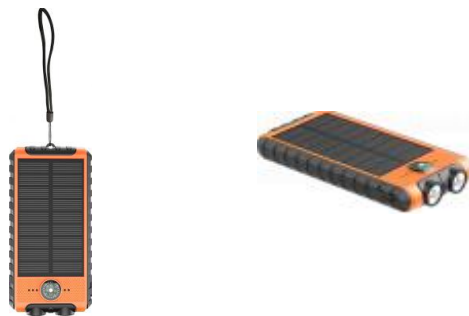

Powerbank Solaire 10000 mAh USB 2A+C Orange/Noir - Equipé d'une lampe torche, d'une dragonne et d'une boussole Bigben

Descriptif produit

Avec la grande batterie interne et le puissant panneau solaire, vous aurez toujours de l'énergie supplémentaire à portée de main !

Batterie haute capacité pour plus d'autonomie
 Battery de 10000 mAh, suffisamment puissante pour recharger jusqu'à 3 fois votre smartphone.

Recharge simultanément 2 appareils
 Ces 2 ports de charge USB A et USB C vous permettent de recharger plusieurs appareils.

Alimenté par le soleil ou en USB C
 Peut être rechargé grâce au panneau solaire intégré ou en le branchant à un chargeur avec son câble USB C inclus.

Conçu pour l'aventure
 Dispose d'une lampe de poche intégrée, d'une dragonne ainsi que d'une boussole pour toutes vos aventures en plein air.

Packaging éco conçu entièrement recyclable
 Carton (certifié issu d'une gestion responsable des forêts), de la colle (végétale) et de l'encre (de soja).

Couleur : Orange/Noir

Spécificité(s) : 10000mAh - Equipé d'une lampe torche, d'une dragonne et d'une boussole - USB 2A+C