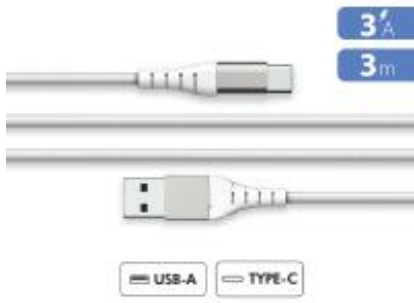

Câble Renforcé USB A/USB C 3m 3A Blanc - Garanti à vie - 100% Plastique recyclé Force Power Lite

Descriptif produit

Des produits garantis à vie hautement performants. Composé de 100% de plastique recyclé.

Vitesse de chargement et de synchronisation rapides

Des composants haute performance qui assurent une vitesse de chargement beaucoup plus rapide que les câbles classiques.

Revêtement résistant

Entièrement recouvert de nylon tressé pour supporter les manipulations du quotidien et les tensions de plus de 30 kg.

Conception articulée solide

Conçu pour être plié de façon intensive et résister jusqu'à 15 000 flexions sans endommager votre câble.

Design et conception réversible

Pour des branchements encore plus faciles sans vous soucier de l'orientation.