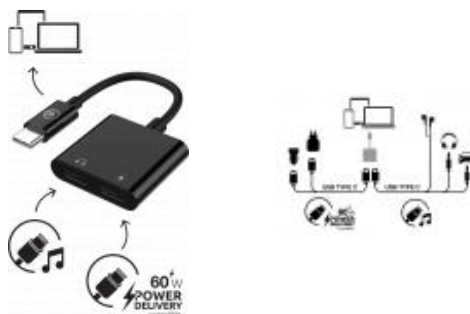

Adaptateur Audio USB C + Charge USB C vers USB C 60W 12cm Noir Bigben

Descriptif produit

L'accessoire qui vous permet de passer des appels ou écouter de la musique tout en chargeant votre smartphone

Une solution 2 en 1 : audio et charge ultra rapide

Plus de dilemme entre la recharge et la musique. Vous pouvez maintenant profiter de votre musique sans vous soucier de la batterie de votre smartphone, tout en passant des appels, grâce cet adaptateur doté de ports USB Type C et Jack 3.5mm intégrés. Vous pourrez désormais accomplir les deux simultanément, en branchant à la fois votre câble de charge et vos écouteurs filaires. Conçu spécifiquement pour les smartphones équipés d'un port USB Type C, cet adaptateur vous permettra de profiter de vos casques ou écouteurs préférés.

Puissant

Cet adaptateur offre une alimentation allant jusqu'à 60W, ce qui vous permet de bénéficier de la charge ultra-rapide pour votre appareil.

Pratique et facile à transporter

Mesurant seulement 12 cm, cet adaptateur se glisse aisément dans votre sac ou votre poche pour vous accompagner partout où vous allez. Sa compacité en fait l'accessoire idéal pour une utilisation quotidienne, que ce soit à la maison, au bureau, en déplacement ou en plein air.