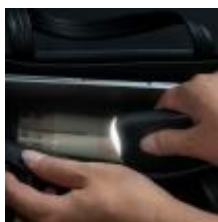

Powerbank 5000 mAh + Câble Multi Ice-P 28% Plastique recyclé Noir Xoopar