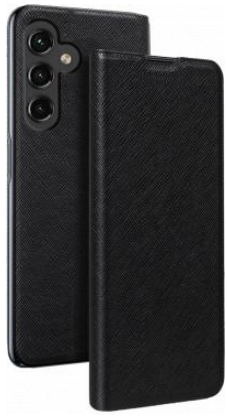

Etui Folio Samsung G A15 4G&5G Noir - Porte-carte intégré Bigben

Descriptif produit

Une protection élégante, pratique et complète pour votre mobile

Protection intégrale

La combinaison d'une coque à l'arrière et d'un rabat sur l'écran garantit une protection optimale contre les rayures, les chutes et les chocs du quotidien.

Design modern et élégant

Avec un design épuré et un revêtement effet saffiano, il apporte un aspect moderne et élégant à votre Smartphone.

Porte carte intégré pratique

Dispose d'un compartiment de rangement pour ranger votre carte et la garder à portée de main.

Support vidéo pour garder les mains libres

Rabat modulable qui peut être utilisé comme support vidéo. Pratique pour visionner vos contenus multimédias avec un angle de vue idéal tout en gardant les mains libres.