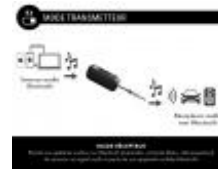

# Adaptateur 2 en 1 Bluetooth® émetteur + récepteur Jack 3,5mm Noir Force Play

JACK 3.5mm