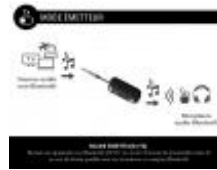

# Adaptateur 2 en 1 Bluetooth® émetteur + récepteur Jack 3,5mm Noir Force Play

JACK 3.5mm