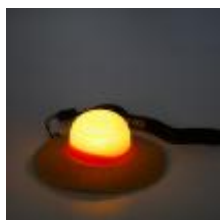

Diffuseur de lumière LED One Piece Straw Hat Bigben Audio

Descriptif produit

Eclairiez vos espaces avec le diffuseur de lumière One Piece chapeau de paille

Diffuseur de Lumière

Ajoutez un compagnon lumineux et décoratif à votre quotidien avec ce diffuseur de lumière chapeau de paille. Il est parfait pour les fans de One Piece et pour créer une ambiance chaleureuse dans une chambre ou un espace de détente.

2 Modes d'Eclairage

Profitez de deux modes d'éclairage au choix : un mode fixe pour une lumière continue ou un mode progressif qui varie l'intensité de manière apaisante. La lumière LED offre une diffusion douce et agréable, idéale comme veilleuse ou élément décoratif.

Facile d'Utilisation

Fonctionnant sans fil grâce à une pile CR2032 incluse, ce diffuseur est pratique et portable. Il vous suffit d'appuyer sur le bouton ON/OFF pour allumer ou éteindre la lumière, ce qui en fait un objet simple d'utilisation pour tous les âges.

Alimentation à Pile

Le diffuseur fonctionne avec une pile CR2032 (incluse), assurant une longue durée d'utilisation avant de devoir la remplacer. Aucun câble encombrant n'est nécessaire, vous pouvez l'emmener partout sans souci.