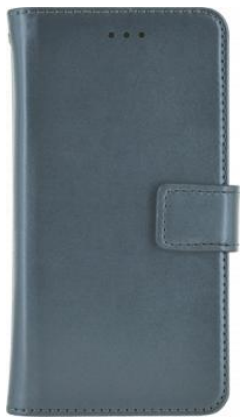

**Etui folio universel gris taille S****Descriptif produit****Un étui folio universel pour protéger votre smartphone**

Etui folio universel gris taille S

Rabat à l'avant pour protéger l'écran

Système coulissant permettant l'utilisation de l'appareil photo

Etui universel : Collez l'arrière de votre mobile à l'étui grâce à l'adhésif 3M ultra résistant

Porte carte à l'intérieur du rabat

Position stand vidéo : permet de visualiser confortablement le contenu de votre smartphone

Finition cuir lisse

Compatible avec les smartphones jusqu'à 4.5 pouces

La surface à coller doit être propre, sèche et lisse : n'adhère pas correctement aux surfaces texturées type cuir, surface surpiquée...