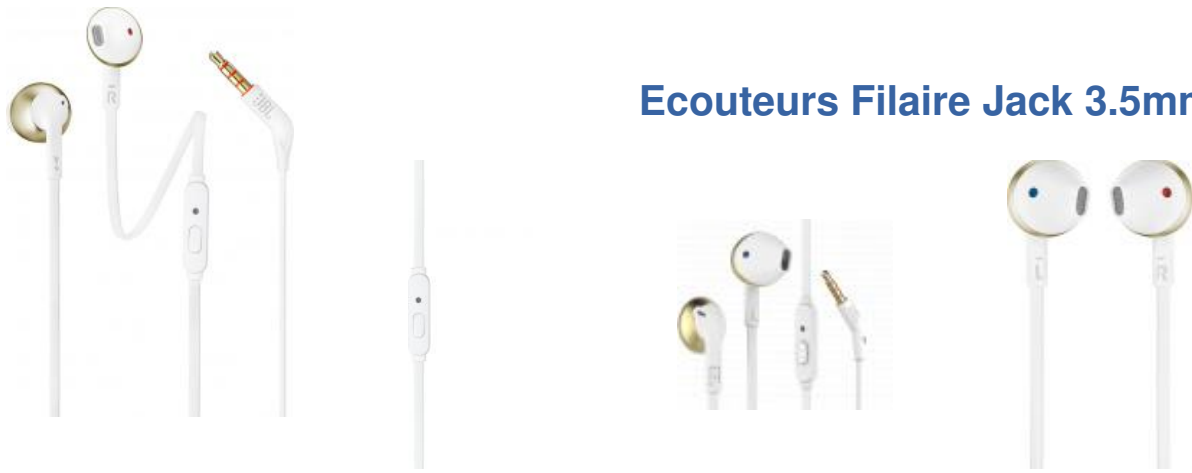

Ecouteurs Filaire Jack 3.5mm TUNE 205 Or JBL

Descriptif produit

Son Pure Bass, puissant. Maintenant, vous pouvez même l'emporter avec vous.

Son JBL Pure Bass

Pendant près de 70 ans, JBL a travaillé sans relâche pour améliorer le son précis et impressionnant que l'on retrouve dans les grands espaces dédiés à l'événementiel partout dans le monde. Ces écouteurs reproduisent ce son JBL caractéristique, qui produit des basses à la fois profondes et puissantes.

Kit mains libres à touche unique

Commandez l'écoute de votre musique avec une télécommande Universelle pratique à une touche. Vous avez un appel ? Répondez-y facilement grâce au microphone intégré.

Câble plat anti-noeuds

Le T205 est équipé d'un câble plat qui durera longtemps et ne s'emmêlera pas.

Oreillettes ergonomiques confortables

Les oreillettes ergonomiques souples et confortables vous procurent un confort d'écoute optimal.

bouton

Couleur : Or

**Spécificité(s) : TUNE 205
Ecouteurs Filaire Jack 3.5mm
bouton**

Ref : JBLT205GLD

EAN : 6925281928369

**Contenu du pack : 1 paire
d'écouteurs TUNE 205 + 1 étui + 1
carte d'avertissement + Carte de
garantie**