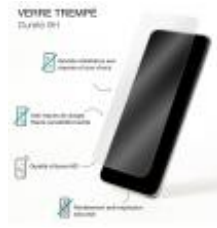

Protège écran 2.5D en Verre trempé pour Samsung G S20FE

Bigben

Descriptif produit

Le protège-écran efficace

Véritable fusible contre la casse de votre écran
Grande résistance aux rayures et aux chocs grâce à la dureté 9H du verre trempé

Confort d'utilisation optimal
Anti-traces de doigts et sensibilité tactile préservée

Qualité d'écran HD optimisée
Rendement des couleurs optimal

Packaging éco conçu entièrement recyclable
Encre de soja - Carton FSC - 100% recyclable