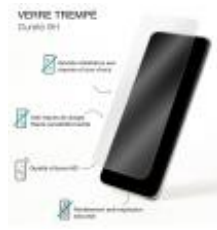

Protège écran 2.5D en Verre trempé pour Samsung G S20FE

Bigben

Descriptif produit

Le protège-écran efficace

- Véritable fusible contre la casse de votre écran
- Grande résistance aux rayures et aux chocs grâce à la dureté 9H du verre trempé
- Confort d'utilisation optimal
- Anti-traces de doigts et sensibilité tactile préservée
- Qualité d'écran HD optimisée
- Rendement des couleurs optimal
- Packaging éco conçu entièrement recyclable
- Encre de soja - Carton FSC - 100% recyclable
- Revalorisation des produits
- Retour gratuit, collecte et recyclage

Design du protège écran : 2.5D

Couleur : Contour noir

Spécificité(s) : 2.5D - Verre trempé

Matière : Verre trempé

Empreinte Carbone (kg CO2e) : 0.49

Ref : PEGGLASSGS20FE

EAN : 3571211447122

Contenu du pack : 1 protège-écran en verre trempé + 1 kit de nettoyage

Informations complémentaires

Bigben Connected : La marque des essentiels pour votre smartphone

- Le style consensuel qui saura vous accompagner au quotidien
- Un large choix d'accessoires permettant de charger, protéger, personnaliser, faciliter l'usage de votre mobile
- Un excellent rapport qualité prix avec des produits de qualité tout en restant abordables
- Un packaging éco conçu entièrement recyclable : Carton (certifié issu d'une gestion responsable des forêts), de la colle (végétale) et de l'encre (de soja)
- Une recyclerie avec le renvoi pré-payé des anciens produits à recycler pour favoriser l'économie circulaire