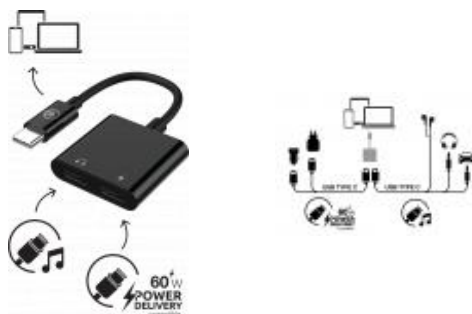

Adaptateur Audio USB C + Charge USB C vers USB C 60W 12cm Noir Bigben

Descriptif produit

L'accessoire qui vous permet de passer des appels ou écouter de la musique tout en chargeant votre smartphone

Une solution 2 en 1 : audio et charge ultra rapide

Plus de dilemme entre la recharge et la musique. Vous pouvez maintenant profiter de votre musique sans vous soucier de la batterie de votre smartphone, tout en passant des appels, grâce cet adaptateur doté de ports USB Type C et Jack 3.5mm intégrés. Vous pourrez désormais accomplir les deux simultanément, en branchant à la fois votre câble de charge et vos écouteurs filaires. Conçu spécifiquement pour les smartphones équipés d'un port USB Type C, cet adaptateur vous permettra de profiter de vos casques ou écouteurs préférés.

Puissant

Cet adaptateur offre une alimentation allant jusqu'à 60W, ce qui vous permet de bénéficier de la charge ultra-rapide pour votre appareil.

Pratique et facile à transporter

Mesurant seulement 12 cm, cet adaptateur se glisse aisément dans votre sac ou votre poche pour vous accompagner partout où vous allez. Sa compacité en fait l'accessoire idéal pour une utilisation quotidienne, que ce soit à la maison, au bureau, en déplacement ou en plein air.